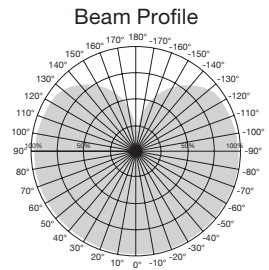

S13100

S13104

Beam Angle: 280°

High Lumen A23 & A25 Industrial/Commercial Lamps

Item Number	Lamp Description	W	V	CRI	CCT	Lm	Bm	M.O.L. (Inches)	Life/Hrs.	UPC	Pack/Mstr.
S13100**	25WA23/LED/2700K/120-277V/E26	25	120-277V	80	2700K	3375	280°	6 ¼	25K	045923131004	24
S13101**	25WA23/LED/4000K/120-277V/E26	25	120-277V	80	4000K	3575	280°	6 ¼	25K	045923131011	24
S13102**	25WA23/LED/5000K/120-277V/E26	25	120-277V	80	5000K	3625	280°	6 ¼	25K	045923131028	24
S13103	25WA23/LED/6500K/120-277V/E26	25	120-277V	80	6500K	3625	280°	6 ¼	25K	045923131035	24
S13104*	25WA23/LED/HID/2700K/120-277V/EX39	25	120-277V	80	2700K	3375	280°	6 ¾	50K	045923131042	24
S13105*	25WA23/LED/HID/4000K/120-277V/EX39	25	120-277V	80	4000K	3575	280°	6 ¾	50K	045923131059	24
S13106*	25WA23/LED/HID/5000K/120-277V/EX39	25	120-277V	80	5000K	3625	280°	6 ¾	50K	045923131066	24
S13107	25WA23/LED/HID/6500K/120-277V/EX39	25	120-277V	80	6500K	3625	280°	6 ¾	50K	045923131073	24
S13108*	35WA25/LED/HID/2700K/120-277V/EX39	35	120-277V	80	2700K	4480	280°	7 ¼	50K	045923131080	24
S13109*	35WA25/LED/HID/4000K/120-277V/EX39	35	120-277V	80	4000K	4725	280°	7 ¼	50K	045923131097	24
S13110*	35WA25/LED/HID/5000K/120-277V/EX39	35	120-277V	80	5000K	4830	280°	7 ¼	50K	045923131103	24
S13111	35WA25/LED/HID/6500K/120-277V/EX39	35	120-277V	80	6500K	4830	280°	7 ¼	50K	045923131110	24