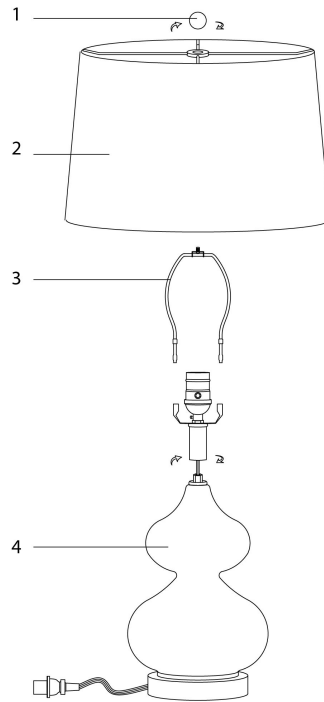

LISTE DES PIÈCES
PARTS LIST

PIÈCE / PART #	IMAGE	DESCRIPTION	QTY / QTÉ
1		FINIAL FAÎTEAU	1
2		SHADE ABAT-JOUR	1
3		HARP LYRE	1
4		LAMP BASE SOCLE DE LAMPE	1

ÉTAPE / STEP 1