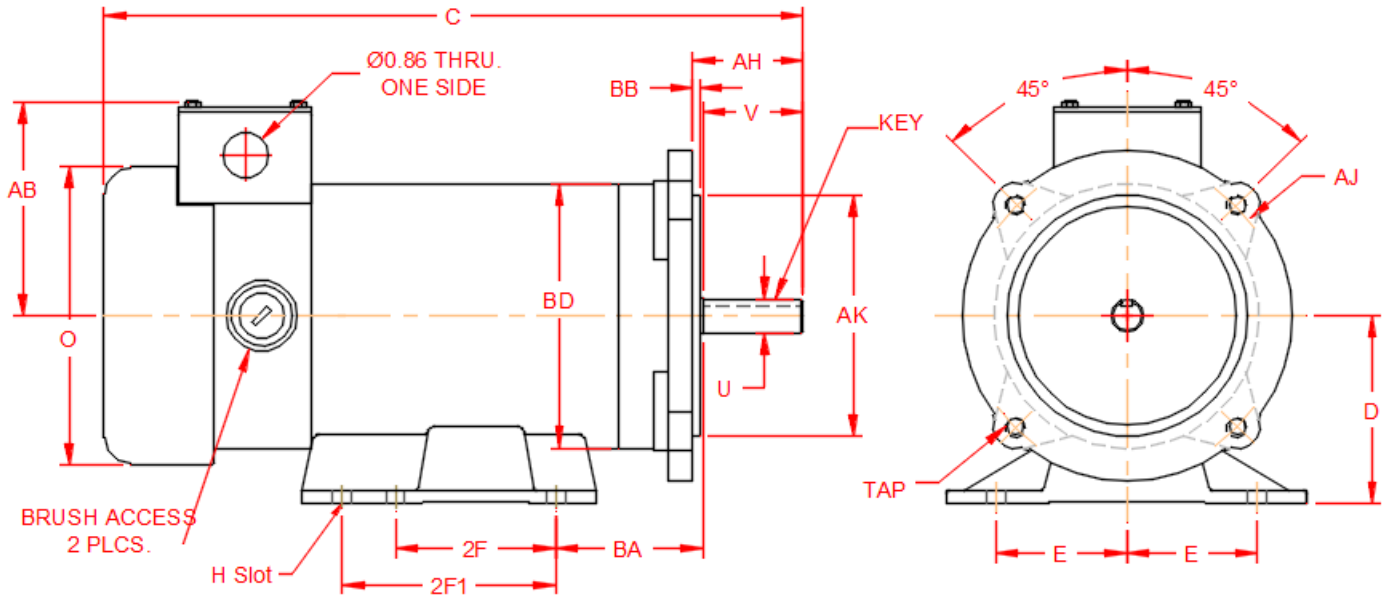

Hallmark Industries, Inc. - PM DC MOTORS

Part Number: **MD0507A**

Description: PM DC, SCR Type, 3/4 HP, 90V, TEFC, 56C w/Removable Base

D	E	2F	H	O	U	V	AB	AH	AJ	AK	BA	BB	BD	TAP	C
3-1/2	2-7/16	3.00	11/32 SLOT	5.2	0.625	1.875	3.8	2-1/16	5.875	4.500	2.750	0.125	4.84	3/8-16 UNC	15

Part #	H.P.	Base RPM	Arm. Volt.	NEMA Frame	Encl.	F.L Amps	INSUL.	F.F.	Torque	Serv. Factor	App. Wgt.
MD0507A	3/4	1750	90 VDC	56C	TEFC	7.8	F	1.35	27 in.lbs	1.0	27 lbs

HALLMARK INDUSTRIES, INC.

411 E. North Ave, Streamwood, IL 60107, USA • Ph: 847-301-8050 • www.hallmarkind.com