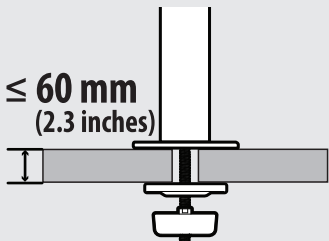

Français

Vous pouvez télécharger les guides pour ce produit à partir du site Web de LGE.

Español

Puede descargar los manuales del sitio web de LGE.

A-Type

B-Type

Ø20 ~ Ø40 mm
(0.7 ~ 1.5 inches)

A-Type

1

B-Type

≤ 60 mm
(2.3 inches)

1

2

B-Type

3

4

OR
OU
O

English	Dimensions (Width x Depth x Height)		Weight		Recommended Resolution	Vertical Frequency
	With Stand	Without Stand	With Stand	Without Stand		
	614.2 x 619.2 x 412.4 (mm) 24.1 x 24.3 x 16.2 (inches)	614.2 x 364.8 x 56.3 (mm) 24.1 x 14.3 x 2.2 (inches)	8.1 kg (17.8 lbs)	4.2 kg (9.2 lbs)	2560 x 1440	HDMI: 100 Hz DisplayPort: 144 Hz
Français	Dimensions (largeur x profondeur x hauteur)		Poids		Résolution recommandée	Fréquence verticale
	Avec socle	Sans socle	Avec socle	Sans socle		
	614,2 x 619,2 x 412,4 (mm) 24,1 x 24,3 x 16,2 (po)	614,2 x 364,8 x 56,3 (mm) 24,1 x 14,3 x 2,2 (po)	8,1 kg (17,8 lb)	4,2 kg (9,2 lb)	2 560 x 1 440	HDMI: 100 Hz DisplayPort: 144 Hz
Español	Dimensiones (anchura x profundidad x altura)		Peso		Resolución recomendada	Frecuencia vertical
	Soporte incluido	Soporte no incluido	Soporte incluido	Soporte no incluido		
	614,2 x 619,2 x 412,4 (mm)	614,2 x 364,8 x 56,3 (mm)	8,1 kg	4,2 kg	2 560 x 1 440 píxeles	HDMI: 100 Hz DisplayPort: 144 Hz
	Clasificación de potencia		19 V --- 2,4 A			
Especificaciones de Adaptador de ca/cc		Salida	19 V --- 2,53 A			
		Entrada	100-240 V ~ 50/60 Hz 1,4 A o 1,5 A			