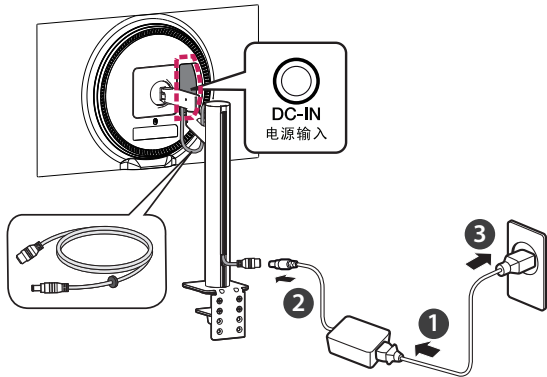

OR
OU
O

English	Dimensions (Width x Depth x Height)		Weight		Recommended Resolution	Vertical Frequency
	With Stand	Without Stand	With Stand	Without Stand		
	614.2 x 619.2 x 412.4 (mm) 24.1 x 24.3 x 16.2 (inches)	614.2 x 364.8 x 56.3 (mm) 24.1 x 14.3 x 2.2 (inches)	8.1 kg (17.8 lbs)	4.2 kg (9.2 lbs)	2560 x 1440	HDMI: 100 Hz DisplayPort: 144 Hz
Français	Dimensions (largeur x profondeur x hauteur)		Poids		Résolution recommandée	Fréquence verticale
	Avec socle	Sans socle	Avec socle	Sans socle		
	614,2 x 619,2 x 412,4 (mm) 24,1 x 24,3 x 16,2 (po)	614,2 x 364,8 x 56,3 (mm) 24,1 x 14,3 x 2,2 (po)	8,1 kg (17,8 lb)	4,2 kg (9,2 lb)	2 560 x 1 440	HDMI: 100 Hz DisplayPort: 144 Hz
Español	Dimensiones (anchura x profundidad x altura)		Peso		Resolución recomendada	Frecuencia vertical
	Soporte incluido	Soporte no incluido	Soporte incluido	Soporte no incluido		
	614,2 x 619,2 x 412,4 (mm)	614,2 x 364,8 x 56,3 (mm)	8,1 kg	4,2 kg	2 560 x 1 440 píxeles	HDMI: 100 Hz DisplayPort: 144 Hz
	Clasificación de potencia		19 V --- 2,4 A			
Especificaciones de Adaptador de ca/cc		Salida	19 V --- 2,53 A			
		Entrada	100-240 V ~ 50/60 Hz 1,4 A o 1,5 A			