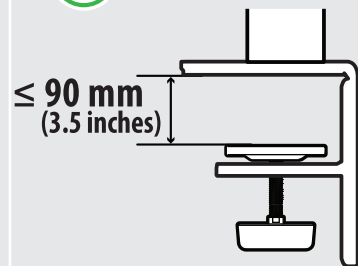

Français

Vous pouvez télécharger les guides pour ce produit à partir du site Web de LGE.

Español

Puede descargar los manuales del sitio web de LGE.

A-Type

B-Type

Ø20 ~ Ø40 mm
(0.7 ~ 1.5 inches)

A-Type

1

B-Type

≤ 60 mm
(2.3 inches)

1

2

B-Type

3

4

OR
OU
O

English	Dimensions (Width x Depth x Height)		Weight		Recommended Resolution	Vertical Frequency
	With Stand	Without Stand	With Stand	Without Stand		
	614.2 x 619.2 x 412.4 (mm) 24.1 x 24.3 x 16.2 (inches)	614.2 x 364.8 x 56.3 (mm) 24.1 x 14.3 x 2.2 (inches)	8.1 kg (17.8 lbs)	4.2 kg (9.2 lbs)	2560 x 1440	HDMI: 100 Hz DisplayPort: 144 Hz
Français	Dimensions (largeur x profondeur x hauteur)		Poids		Résolution recommandée	Fréquence verticale
	Avec socle	Sans socle	Avec socle	Sans socle		
	614,2 x 619,2 x 412,4 (mm) 24,1 x 24,3 x 16,2 (po)	614,2 x 364,8 x 56,3 (mm) 24,1 x 14,3 x 2,2 (po)	8,1 kg (17,8 lb)	4,2 kg (9,2 lb)	2 560 x 1 440	HDMI: 100 Hz DisplayPort: 144 Hz
Español	Dimensiones (anchura x profundidad x altura)		Peso		Resolución recomendada	Frecuencia vertical
	Soporte incluido	Soporte no incluido	Soporte incluido	Soporte no incluido		
	614,2 x 619,2 x 412,4 (mm)	614,2 x 364,8 x 56,3 (mm)	8,1 kg	4,2 kg	2 560 x 1 440 píxeles	HDMI: 100 Hz DisplayPort: 144 Hz
	Clasificación de potencia		19 V --- 2,4 A			
Especificaciones de Adaptador de ca/cc		Salida	19 V --- 2,53 A			
		Entrada	100-240 V ~ 50/60 Hz 1,4 A o 1,5 A			