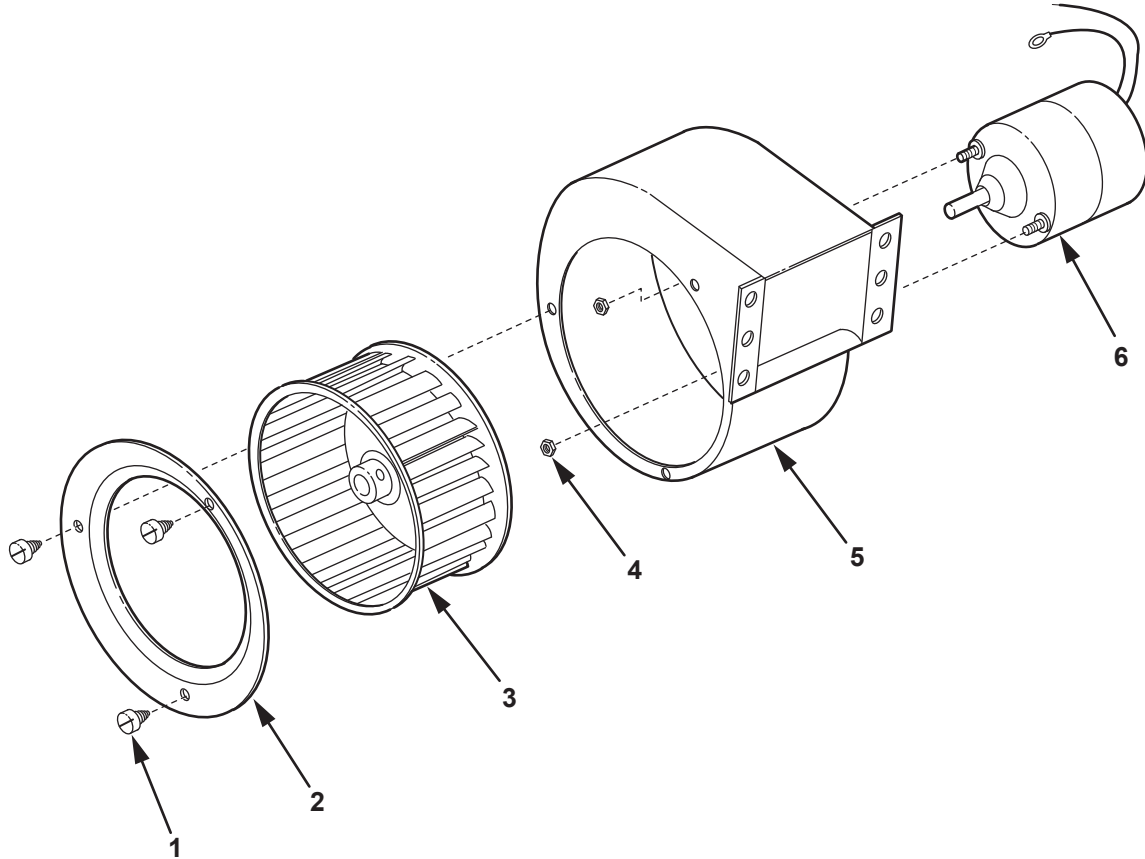

For Repair Parts, call 1-800-323-0620

24 hours a day – 365 days a year

Please provide following information:

- -Model number
- -Serial number (if any)
- -Part description and number as shown in parts list

Figure 5 – Repair Parts Illustration for Blowers

Repair Parts List for Blowers

Reference Number	Description	Part Number	Quantity
1	Inlet ring screws	*	3
2	Inlet ring	–	1
3	Blower wheel w/screw	99020002	1
4	#8-32 Nut	*	2
5	Housing	–	1
6	Motor (Model 2C646A)	99080192	1
	Motor (Model 2C647A)	99080464	1
	Motor (Model 9PC78)	99080489	1

(*) Standard hardware item, available locally.

(–) Not available as a repair part.

E
N
G
L
I
S
H