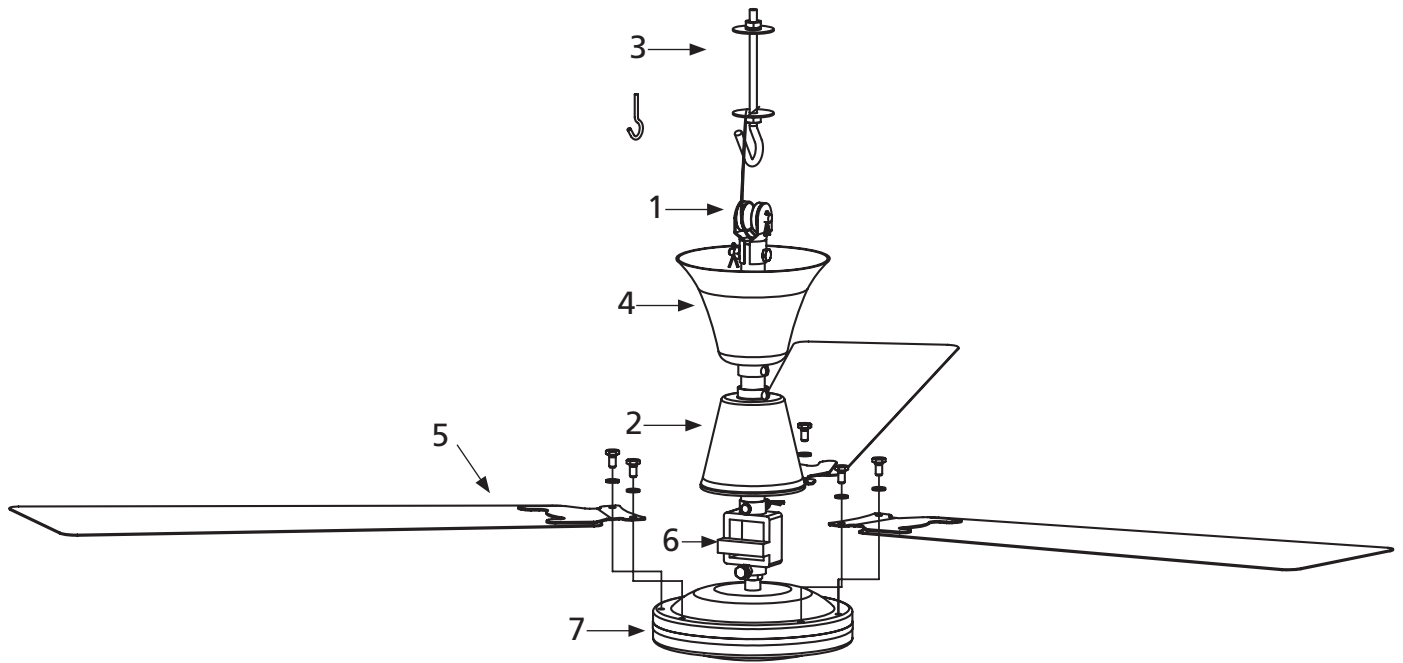

Replacement Part List

Ref. #	Description	Replacement Part Number for Models:				Qty
		5NPZ2A	5NPZ3A	5NPZ4A	5NRA1A	
1	24" downrod w/rubber support	VECPF24DRAG	VECPF24DRAG	VECPF24DRAG	VECPF24DRAG	1
2	Lower canopy	VECPFLCAG	VECPFLCAG	VECPFLCAG	VECPFLCAG	1
3	Support hook	VECPF5HG	VECPF5HG	VECPF5HG	VECPF5HG	1
4	Upper canopy	VECPFUCAG	VECPFUCAG	VECPFUCAG	VECPFUCAG	1
5	Blade set curved (3 blades per set)	VECPF36BLCAG	VECPF48BLCAG	VECPF56BLCAG	VECPF56BLCAG	1
6	Capacitor	VECPF36CAPAG	VECPF48CAPAG	VECPF56CAPAG	VECPF56CAPAG	1
7	Motor housing with yoke	VECPF36MHG	VECPF48MHG	VECPF56MHG	VEESP56MHG	1
*	Control				VEESP56CAG	1

- Número de modelo
- Número de serie (si lo tiene)
- Descripción de la parte y número que le corresponde en la lista de partes

E
S
P
A
Ñ
O
L

Lista de piezas de repuesto

Ref	Número de las piezas de repuesto para los Modelos:				Qty
# Descripción	5NPZ2A	5NPZ3A	5NPZ4A	5NRA1A	
1 Tubo de 24" con soporte de goma	VECPF24DRAG	VECPF24DRAG	VECPF24DRAG	VECPF24DRAG	1
2 Tapa inferior	VECPFLCAG	VECPFLCAG	VECPFLCAG	VECPFLCAG	1
3 Gancho de soporte	VECPFSHG	VECPFSHG	VECPFSHG	VECPFSHG	1
4 Tapa superior	VECPFUCAG	VECPFUCAG	VECPFUCAG	VECPFUCAG	1
5 Juego de aspas (3 aspas por juego)	VECPF36BLCAG	VECPF48BLCAG	VECPF56BLCAG	VECPF56BLCAG	1
6 Capacitor	VECPF36CAPAG	VECPF48CAPAG	VECPF56CAPAG	VECPF56CAPAG	1
7 Carcasa del motor con interruptor y yugo	VECPF36MHG	VECPF48MHG	VECPF56MHG	VEESP56MHG	1
* Control				VEESP56CAG	1