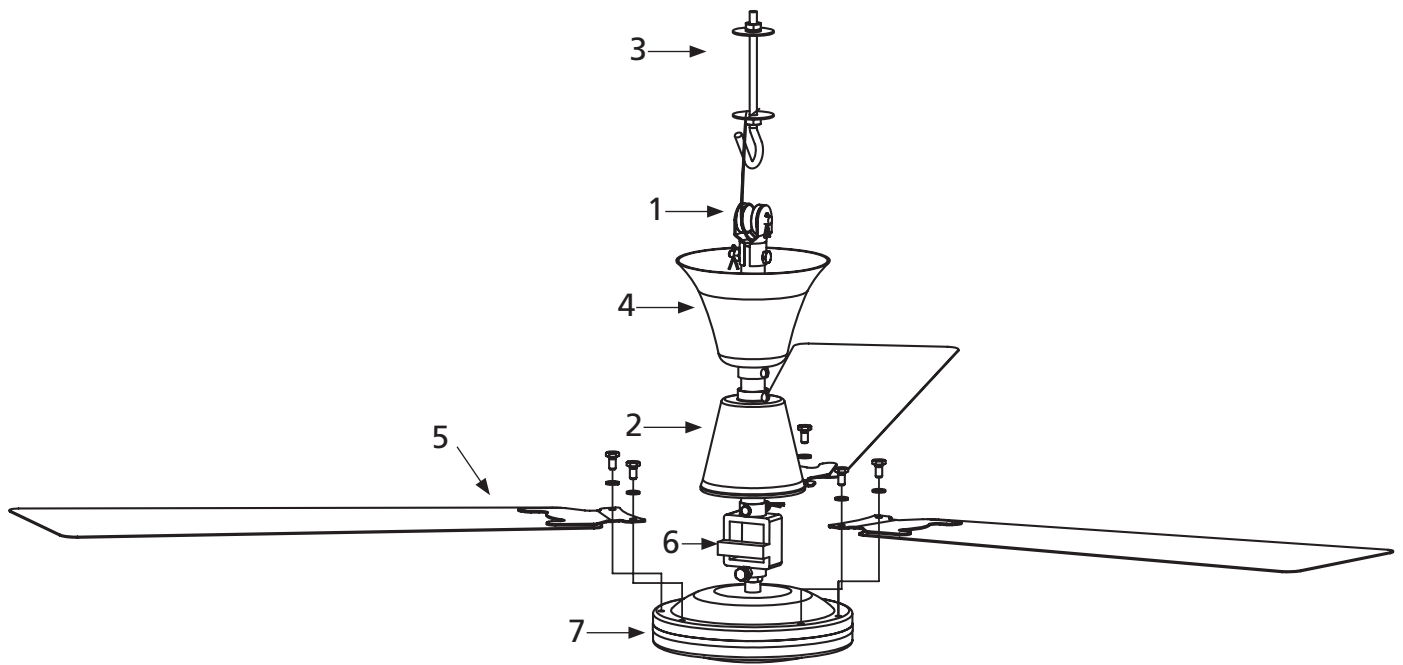

For Repair Parts, call 1-800-GRAINGER

24 hours a day - 365 days a year

Please provide following information:

- Model number
- Serial number (if any)
- Part description and number as shown in parts list

E
N
G
L
I
S
H

Replacement Part List

Ref. #	Description	Replacement Part Number for Models:				Qty
		5NPZ2A	5NPZ3A	5NPZ4A	5NRA1A	
1	24" downrod w/rubber support	VECPF24DRAG	VECPF24DRAG	VECPF24DRAG	VECPF24DRAG	1
2	Lower canopy	VECPFLCAG	VECPFLCAG	VECPFLCAG	VECPFLCAG	1
3	Support hook	VECPF5HG	VECPF5HG	VECPF5HG	VECPF5HG	1
4	Upper canopy	VECPFUCAG	VECPFUCAG	VECPFUCAG	VECPFUCAG	1
5	Blade set curved (3 blades per set)	VECPF36BLCAG	VECPF48BLCAG	VECPF56BLCAG	VECPF56BLCAG	1
6	Capacitor	VECPF36CAPAG	VECPF48CAPAG	VECPF56CAPAG	VECPF56CAPAG	1
7	Motor housing with yoke	VECPF36MHG	VECPF48MHG	VECPF56MHG	VEESP56MHG	1
*	Control				VEESP56CAG	1

* Not Shown