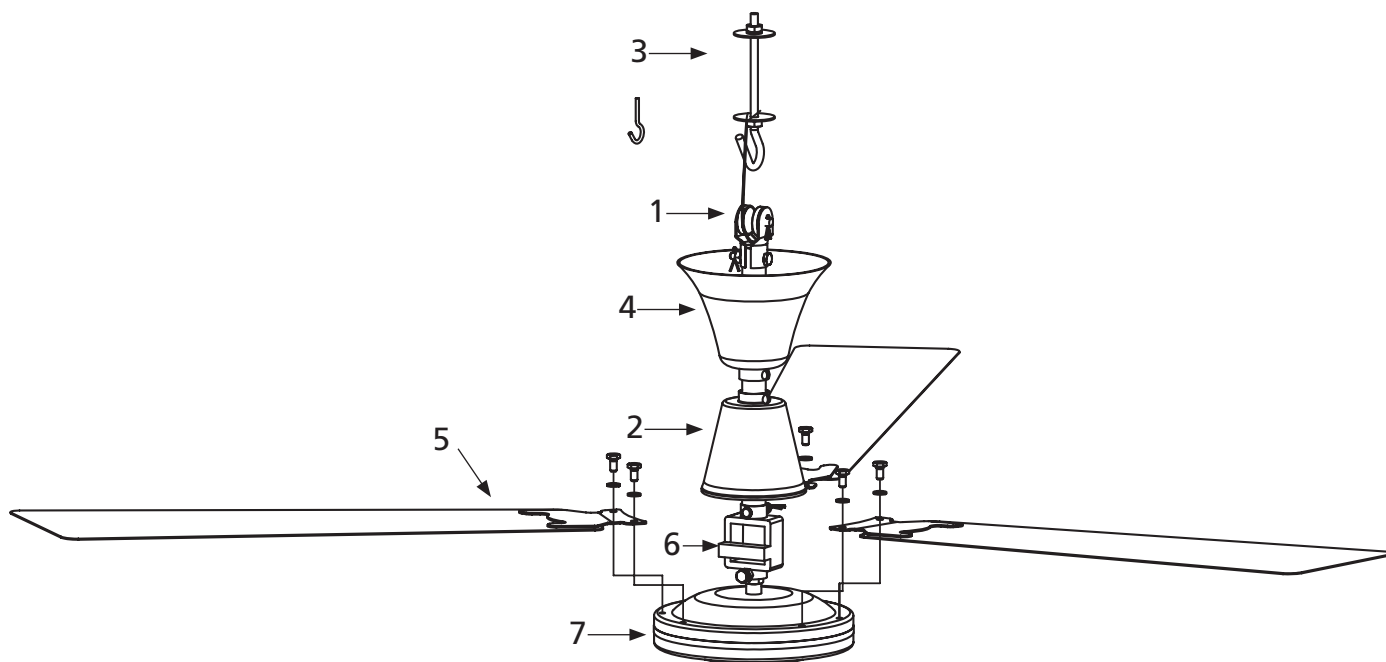

Commandez les pièces détachées en appelant gratuitement 1-800-GRAINGER

24 heures par jour – 365 jours par an

S'il vous plaît fournir l'information suivante :

- -Numéro de modèle
- -Numéro de série (s'il y en a un)
- -Description de la pièce et son numéro
  comme montré sur la liste de pièces

Liste des Pièces de Rechange

Ref. # Description	Liste des Pièces de Rechange				Qty
	5NPZ5A	5NPZ6A	5NPZ7A	5NPZ8A	
1 Tige de 24" avec support en caoutchouc	VECPF24DRAG	VECPF24DRAG	VECPF24DRAG	VECPF24DRAG	1
2 Cloche inférieure	VECPFLCAG	VECPFLCAG	VECPFLCAG	VECPFLCAG	1
3 Crochet de support	VECPFSHG	VECPFSHG	VECPFSHG	VECPFSHG	1
4 Cloche supérieure	VECPFUCAG	VECPFUCAG	VECPFUCAG	VECPFUCAG	1
5 Set de pales (3 pales par set)	VECFI56BLSAG	VECFI56BLSAG	VECFI56BLSAG	VECFI60BLSAG	1
6 Condensateur	VECFI56CAPAG	VECFI56CAPAG	VECFICAP277AG	VECFI60 CAAP	1
7 Boîtier de moteur avec accouplement	VECFI56MHAG	VECFI56MH240AG	VECFI56MH277AG	VECFI60MHAG	1

FRANCAIS