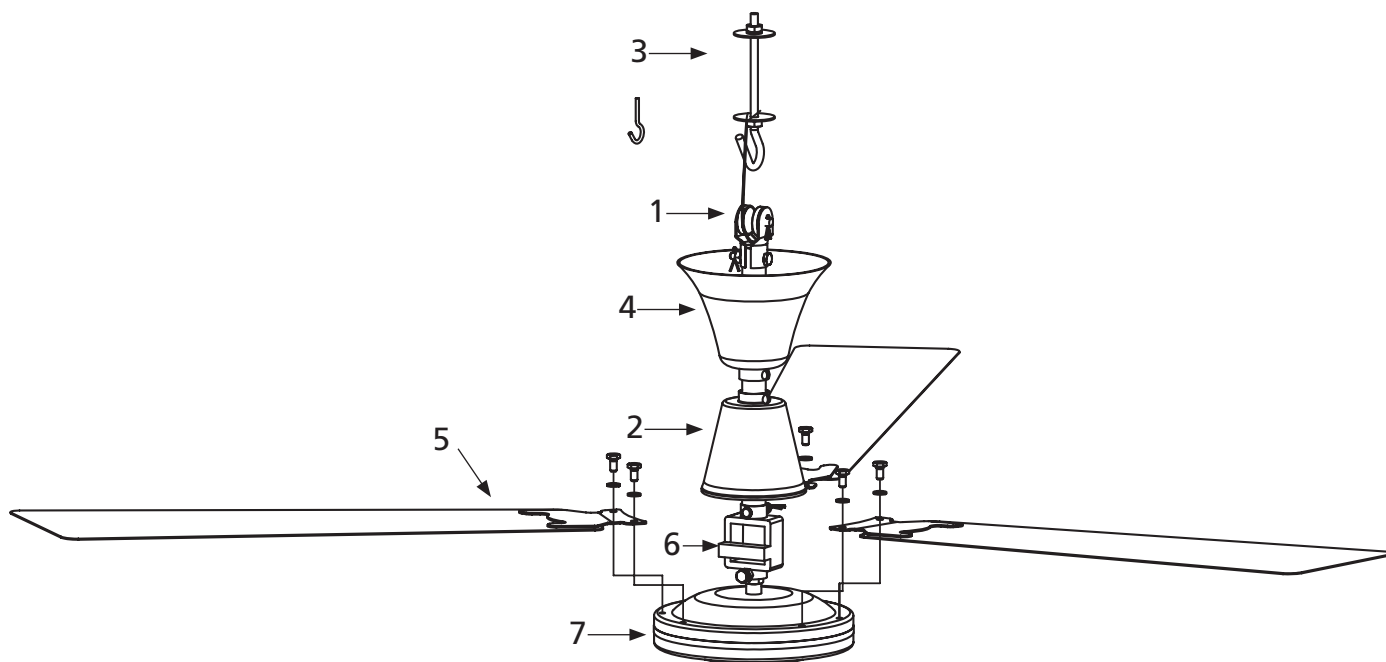

Commandez les pièces détachées en appelant gratuitement 1-800-GRAINGER

24 heures par jour – 365 jours par an

S'il vous plaît fournir l'information suivante :

- -Numéro de modèle
- -Numéro de série (s'il y en a un)
- -Description de la pièce et son numéro
  comme montré sur la liste de pièces

Liste des Pièces de Rechange

Ref. #	Description	Liste des Pièces de Rechange		Qty
		5NRA2A	5NRA3A	
1	Tige de 24" avec support en caoutchouc	VECPF24DRODG	VECPF24DRODG	1
2	Cloche inférieure résistante à l'humidité	VECPFLCODG	VECPFLCODG	1
3	Crochet de support	VECPFSHODG	VECPFSHODG	1
4	Cloche supérieure	VECPFUCODG	VECPFUCODG	1
5	Set de pales (3 pales par set)	VEESP56BLPAG	VEESP60BLPAG	1
6	Condensateur	VEESP56CAPODAG	VEESP60CAPODAG	1
7	Boîtier de moteur avec accouplement	VEESP56MHODAG	VEESP60MHODAG	1
*	Commande	VEESPCODAG	VEESPCODAG	1

*non illustré