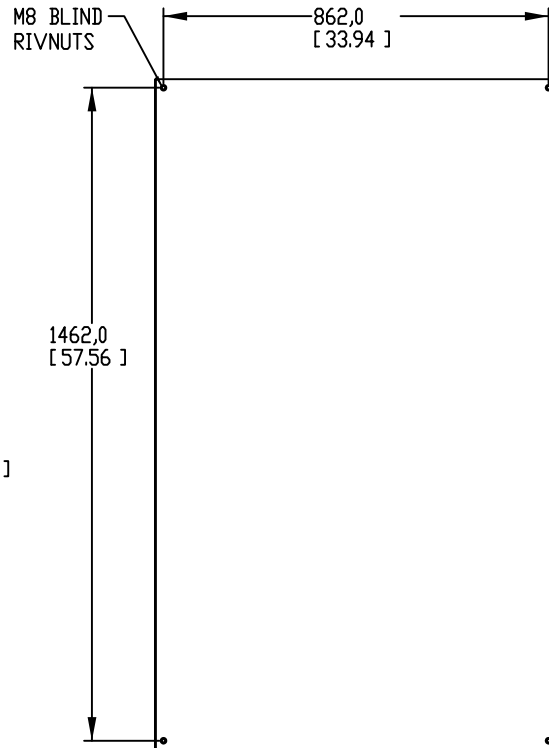

MOUNTING STUDS FOR  
OPTIONAL DEAD FRONT KIT

WM603612N4\_WEB