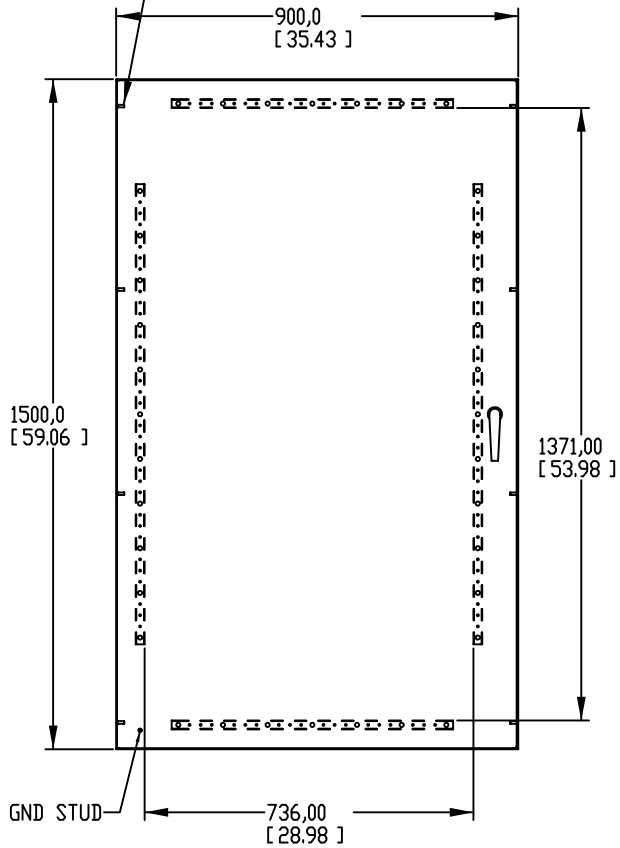

MOUNTING STUDS FOR  
OPTIONAL DEAD FRONT KIT

WM603612N4\_WEB