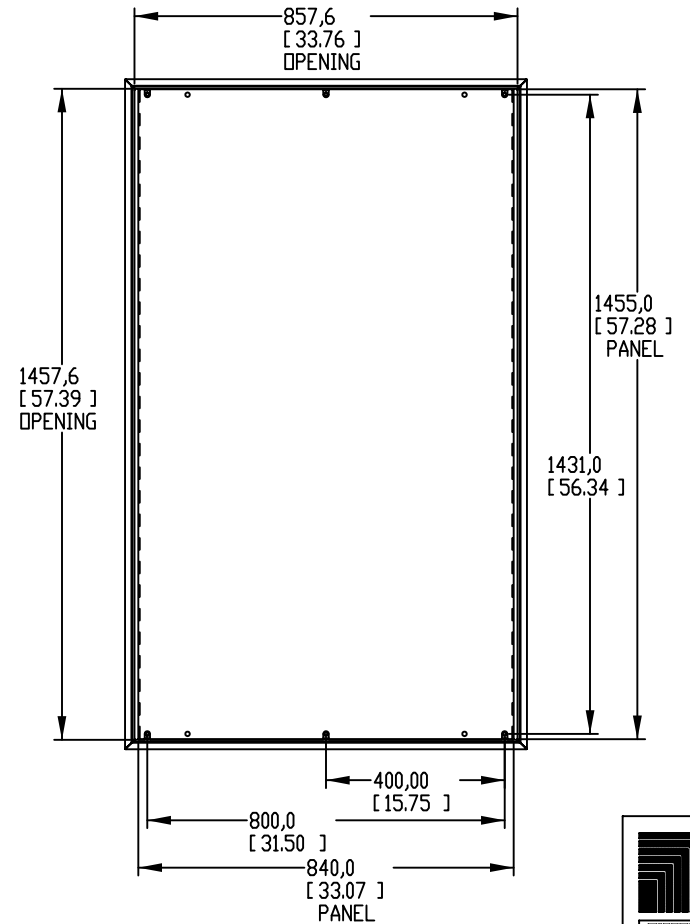

MOUNTING STUDS FOR  
OPTIONAL DEAD FRONT KIT

WM603612N4\_WEB