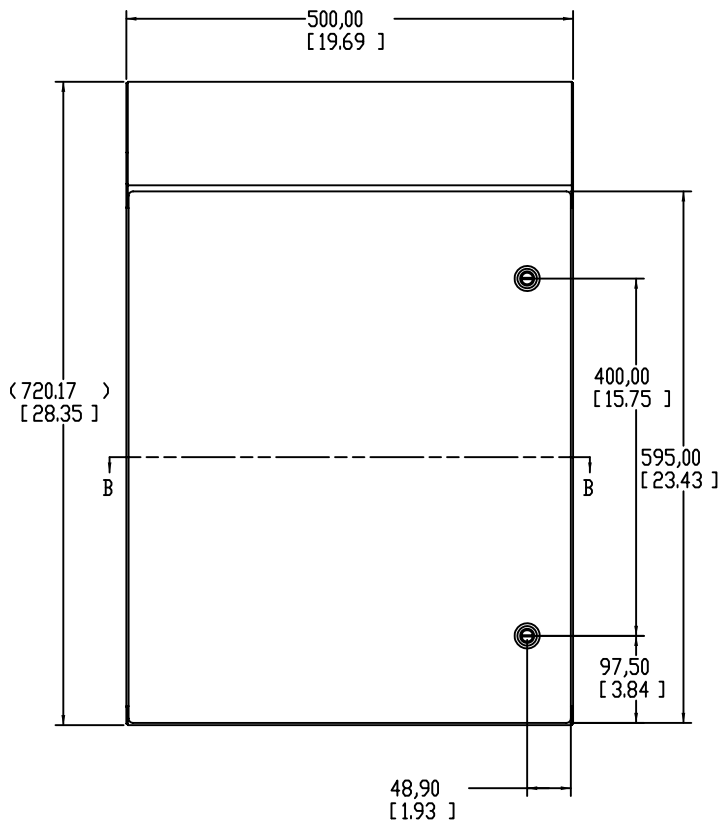

SECTION B-B

STD DEAD FRONT  
INSTALLATION STUDS

WMS242008N\_WEB