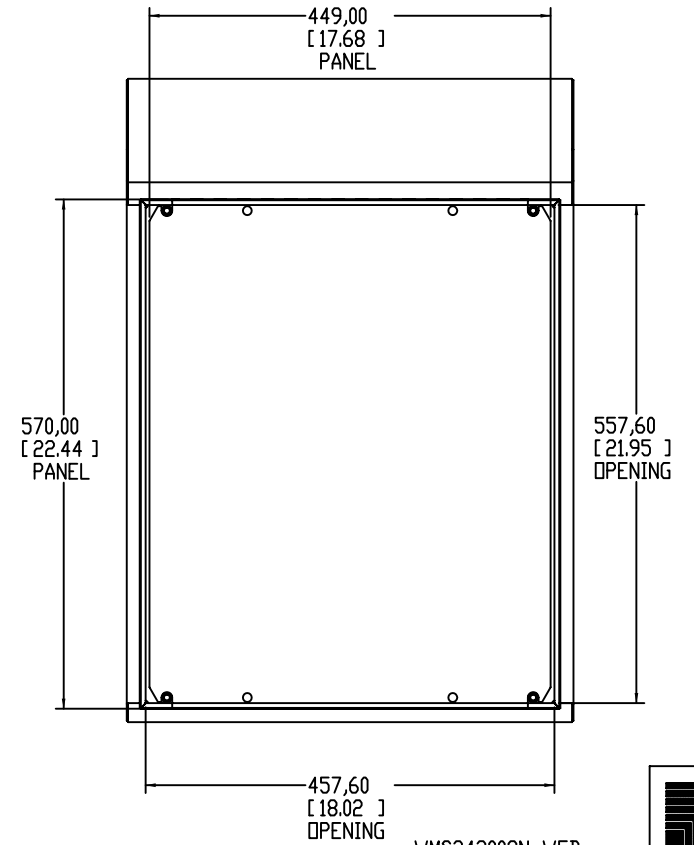

SECTION B-B

STD DEAD FRONT  
INSTALLATION STUDS

WMS242008N\_WEB