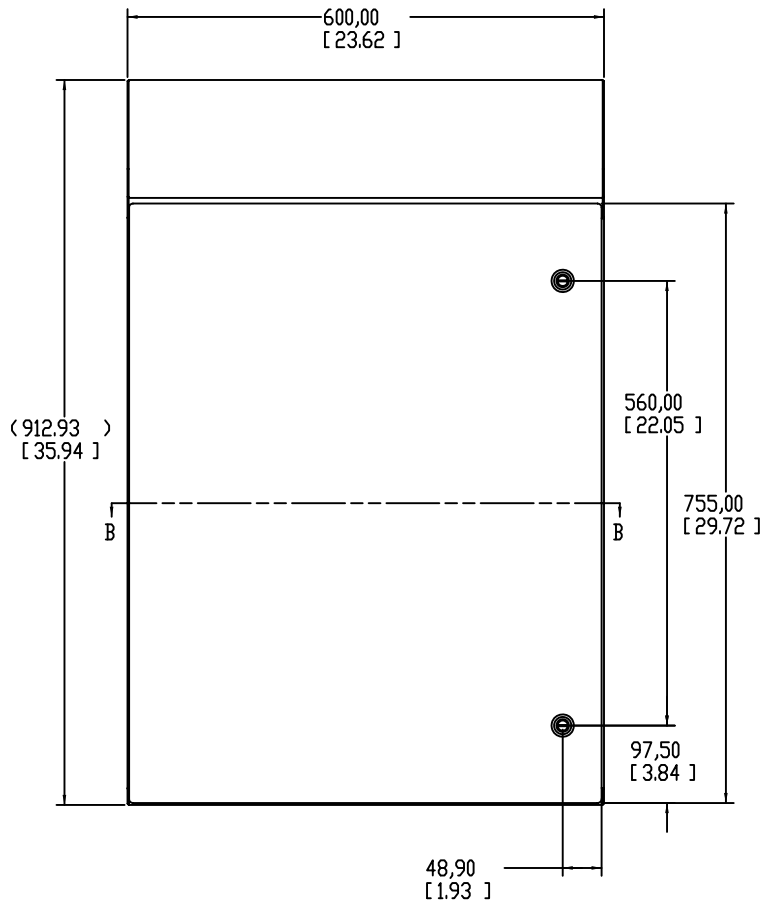

SECTION B-B

STD DEAD FRONT  
INSTALLATION STUDS

WMS302412N\_WEB