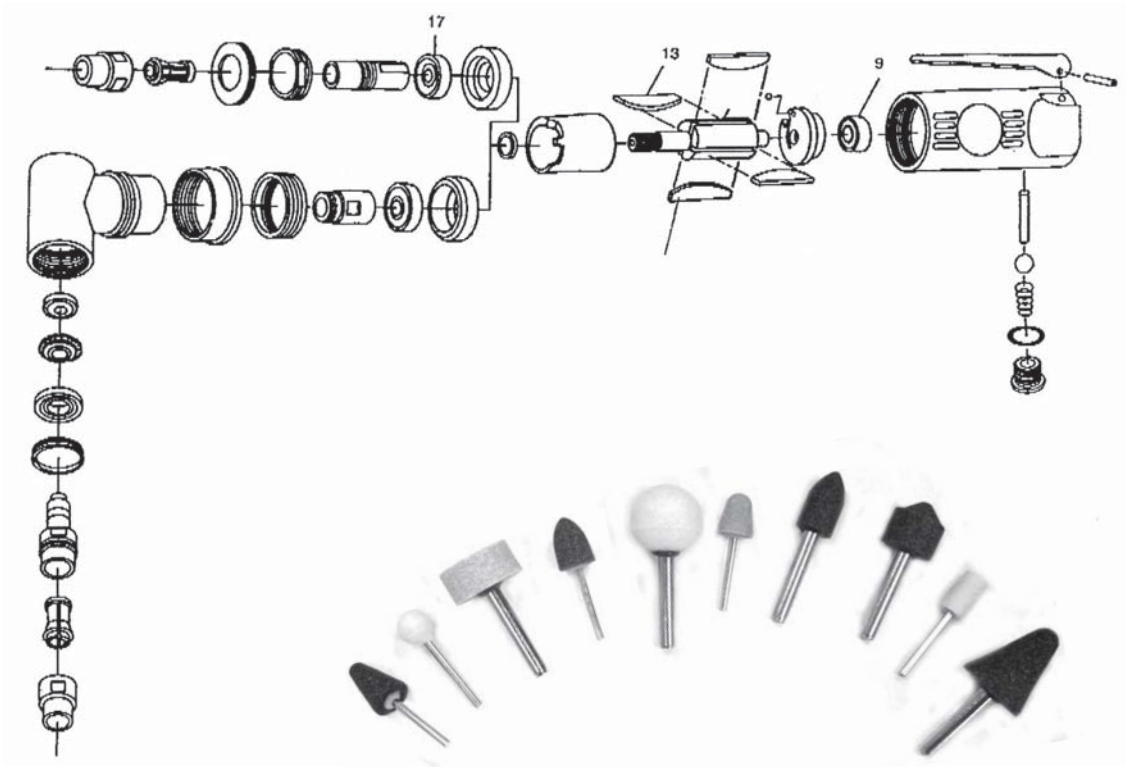

For Repair Parts, call 1-800-323-0620

24 hours a day - 365 days a year

Please provide following information:

- Model number
- Serial number (if any)
- Part description and number as shown in parts list

Figure 3 - Repair Parts Illustration for Model 12V740

Repair Parts List

Ref. No.	Part No.	Description	Qty.	Ref. No.	Part No.	Description	Qty.
9	PN12V739009G	BALL BEARING	1	17	PN12V739017G	BALL BEARING	1
13	PN12V739013G	ROTOR BLADE, PK4	1	30	PN12V740030G	GRINDING STONES, PK10	1

Por favor proporciónenos la siguiente información:

- Número de modelo
- Número de serie (si lo tiene)
- Descripción de la parte y número que le corresponde en la lista de partes

Figura 3 - Ilustración de las Partes de Repuesto 12V740

Lista de las Partes de Repuesto

No. de Ref.	No. de Parte	Descripción	Cant.	No. de Ref.	No. de Parte	Descripción	Cant.
9	PN12V739009G	COJINETE DE BOLAS	1	17	PN12V739017G	COJINETE DE BOLAS	1
13	PN12V739013G	LAME DE ROTOR, PK4	1	30	PN12V740030G	PIEDRAS DE PULIR, PK10	1