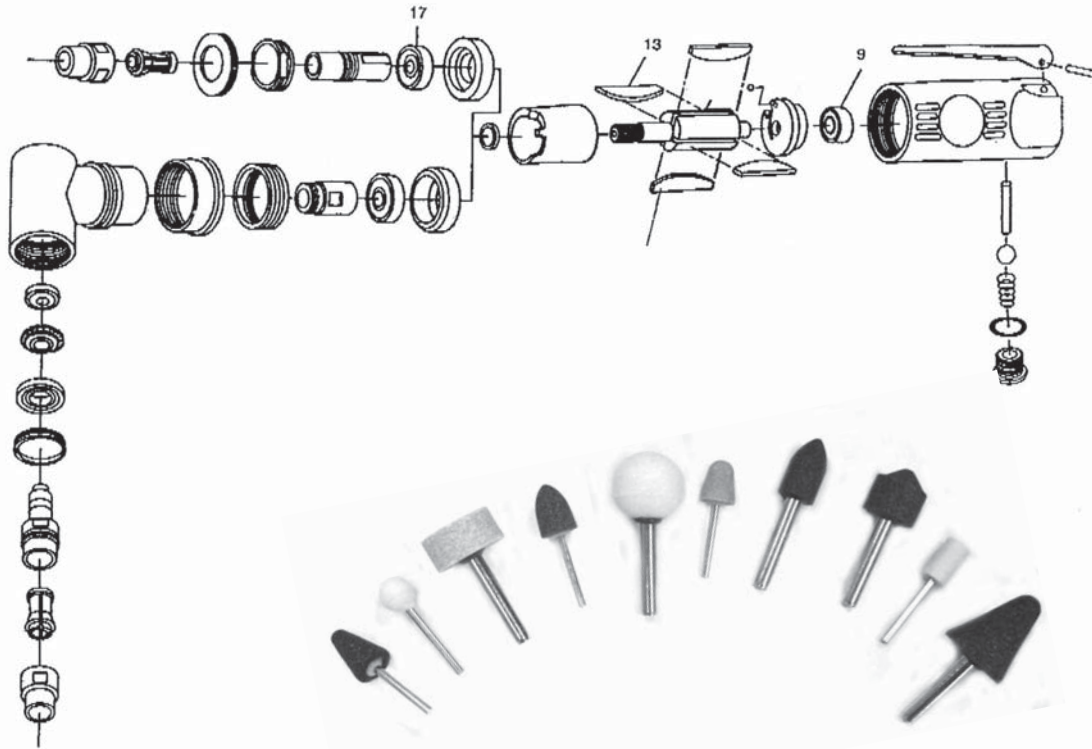

Repair Parts List

Ref. No.	Part No.	Description	Qty.	Ref. No.	Part No.	Description	Qty.
9	PN12V739009G	BALL BEARING	1	17	PN12V739017G	BALL BEARING	1
13	PN12V739013G	ROTOR BLADE, PK4	1	30	PN12V740030G	GRINDING STONES, PK10	1

Por favor proporciónenos la siguiente información:

- Número de modelo
- Número de serie (si lo tiene)
- Descripción de la parte y número que le corresponde en la lista de partes

Figura 3 - Ilustración de las Partes de Repuesto 12V740

Lista de las Partes de Repuesto

No. de Ref.	No. de Parte	Descripción	Cant.	No. de Ref.	No. de Parte	Descripción	Cant.
9	PN12V739009G	COJINETE DE BOLAS	1	17	PN12V739017G	COJINETE DE BOLAS	1
13	PN12V739013G	LAME DE ROTOR, PK4	1	30	PN12V740030G	PIEDRAS DE PULIR, PK10	1