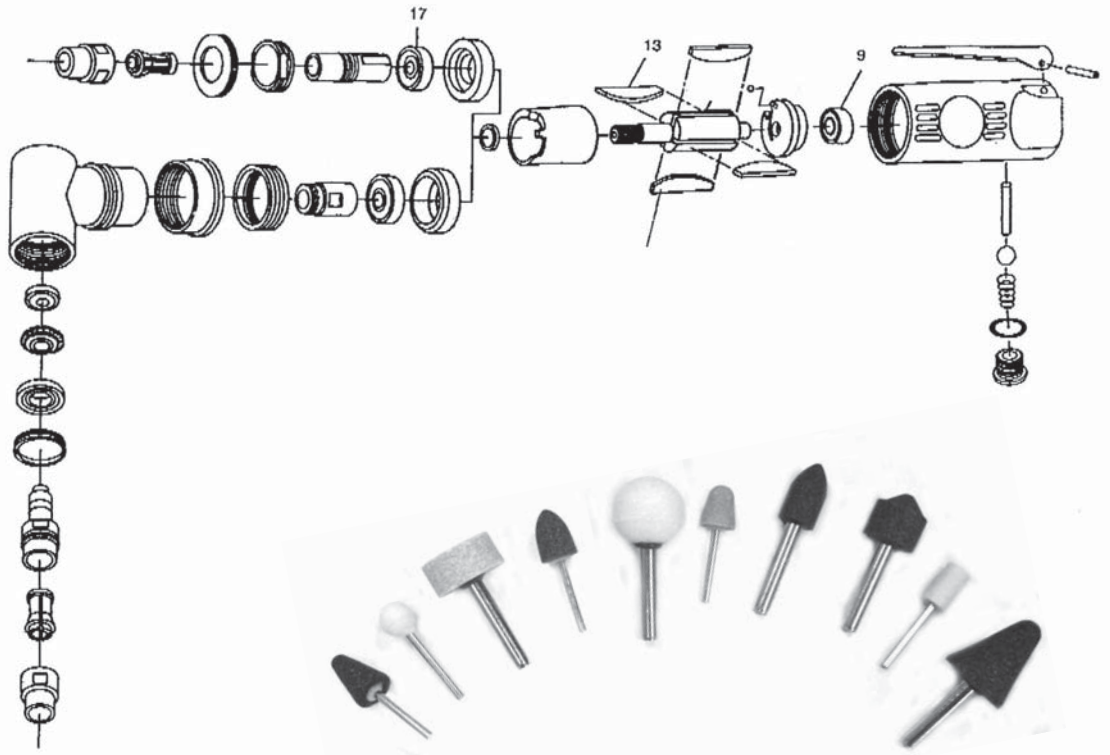

Repair Parts List

Ref. No.	Part No.	Description	Qty.	Ref. No.	Part No.	Description	Qty.
9	PN12V739009G	BALL BEARING	1	17	PN12V739017G	BALL BEARING	1
13	PN12V739013G	ROTOR BLADE, PK4	1	30	PN12V740030G	GRINDING STONES, PK10	1

Lista de las Partes de Repuesto

No. de Ref.	No. de Parte	Descripción	Cant.	No. de Ref.	No. de Parte	Descripción	Cant.
9	PN12V739009G	COJINETE DE BOLAS	1	17	PN12V739017G	COJINETE DE BOLAS	1
13	PN12V739013G	LAME DE ROTOR, PK4	1	30	PN12V740030G	PIEDRAS DE PULIR, PK10	1

- Numéro de modèle
- Numéro de série (s'il y en a un)
- Description de la pièce et son numéro comme montré sur la liste

Figure 3 - Illustration des pièces de remplacement 12V739

Lista de las Partes de Repuesto

N° de réf.	N° de pièce	Description	Qté	N° de réf.	N° de pièce	Description	Qté
9	PN12V739009G	ROULEMENT À AIGUILLES	1	17	PN12V739017G	ROULEMENT À AIGUILLES	1
13	PN12V739013G	ALETAS DEL ROTOR, PK4	1	30	PN12V740030G	MEULES, PK10	1