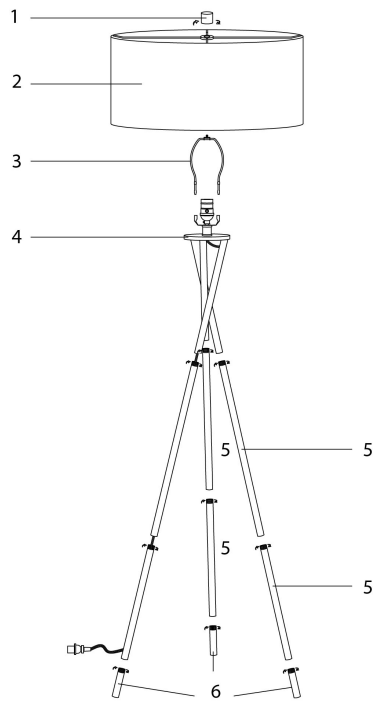

INSTRUCTIONS D'ASSEMBLAGE
ASSEMBLY INSTRUCTIONS

MONARCH
SPECIALTIES INC.

I 9757-1

LUMINAIRE -
62" H LAMPE SUR PIED TREPIED NICKEL
METAL/GRIS

LIGHTING -
62" H TRIPOD FLOOR LAMP NICKEL METAL / GREY

POUR DE L'ASSISTANCE OU POUR COMMANDER
DES PIÈCES CONTACTEZ NOTRE DÉPARTEMENT
DE SERVICE À LA CLIENTÈLE.

FOR ASSISTANCE OR TO ORDER PARTS
CONTACT OUR CUSTOMER SERVICE DEPARTMENT

WWW.MONARCHSERVICE.COM

LISTE DES PIÈCES
PARTS LIST

PIÈCE / PART #	IMAGE	DESCRIPTION	QTY / QTÉ
1		FINIAL FAÎTEAU	1
2		SHADE ABAT-JOUR	1
3		HARP LYRE	1
4		LAMP BASE SOCLE DE LAMPE	1
5		LAMP BASE SOCLE DE LAMPE	4

LISTE DES PIÈCES
PARTS LIST

PIÈCE / PART #	IMAGE	DESCRIPTION	QTY / QTÉ
6		LAMP BASE SOCLE DE LAMPE	3

ÉTAPE / STEP 1

ÉTAPE / STEP 2