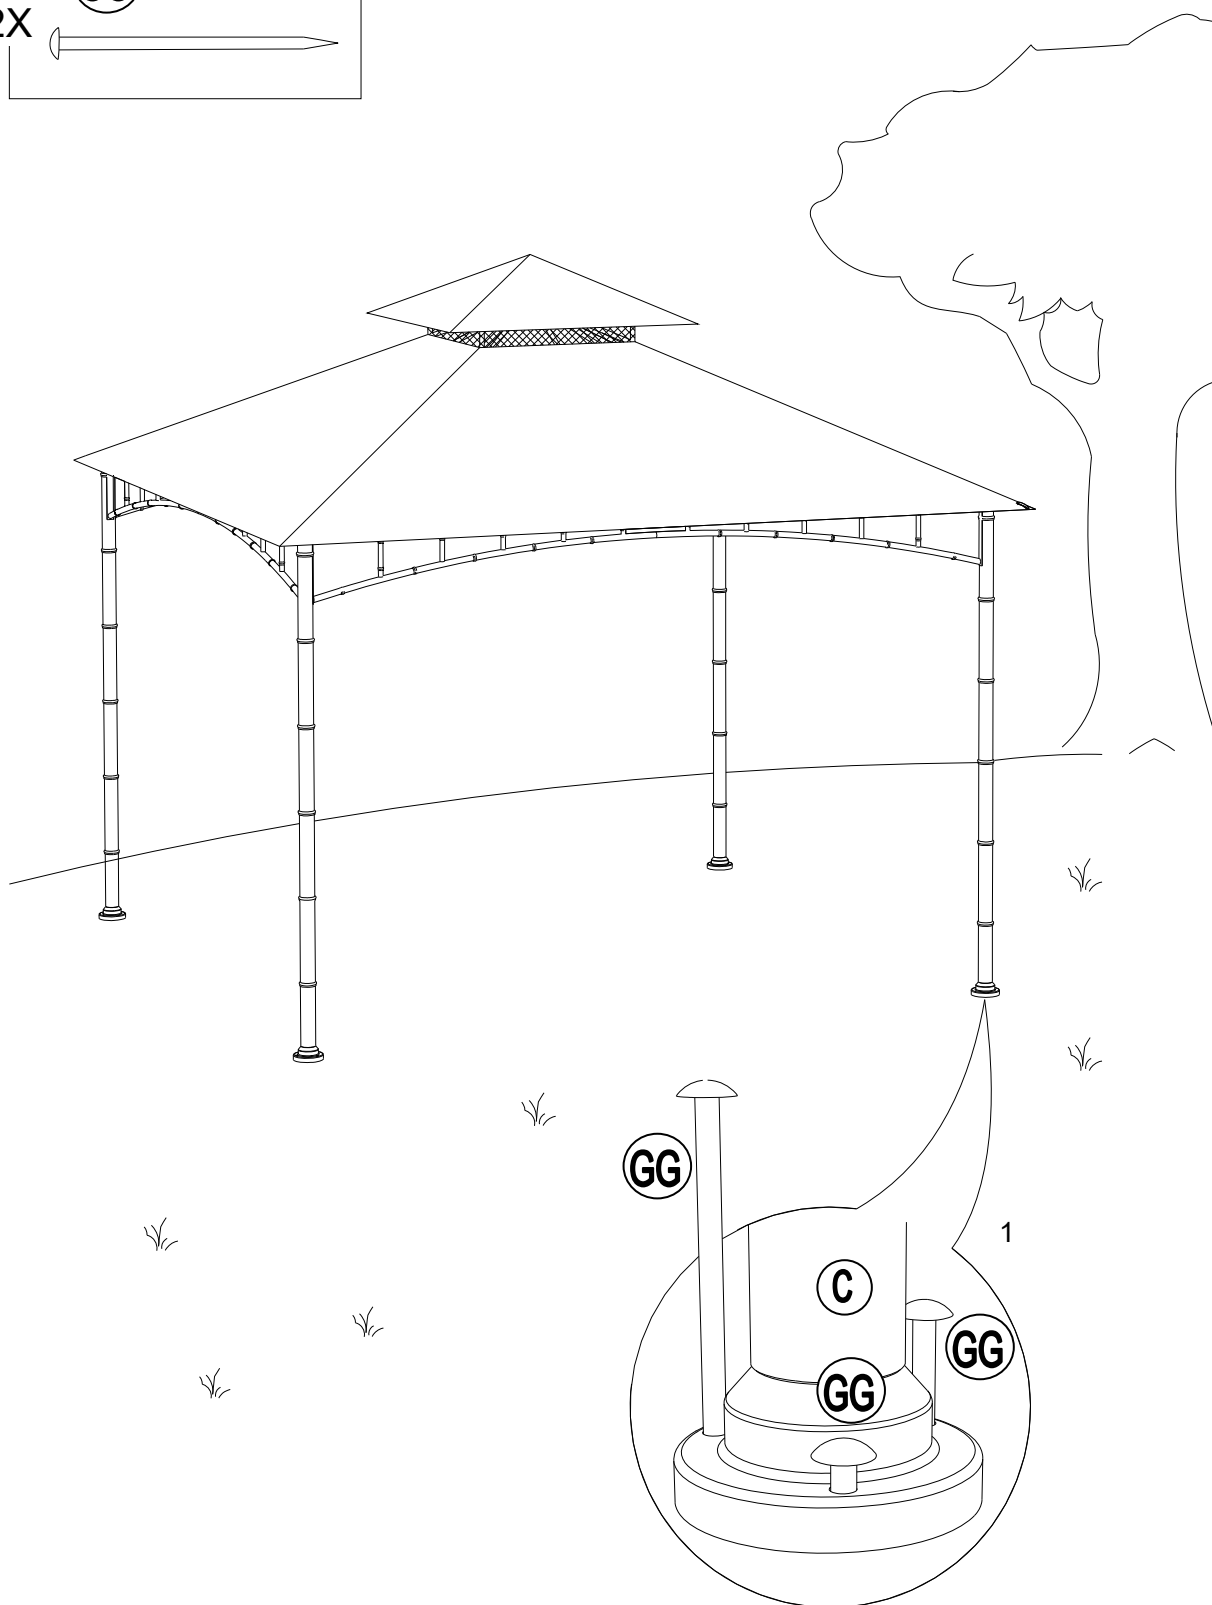

10

Pays d'origine: Chine