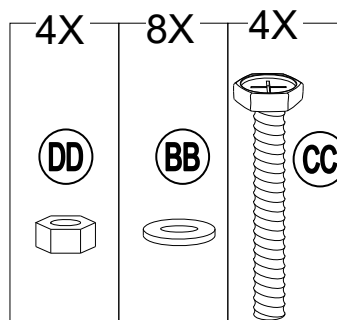

Liste de Pièces				
Étiquette	Numéro de la Pièce	Description	Quantité	Diagramme
A	P000400889	Cadre gauche	4	
B	P000400888	Cadre droit	4	
C	P000200455	Poteau	4	
D	P000501168	Raccord du grand toit	1	
E	P005800001	Crochet	1	
F	P000601332	Tube supérieur de lapoutre inclinée	4	
G	P000601334	Poutre centrale	4	
H	P000601333	Tube inférieur de la poutre inclinée	4	
I	P005700654	Ajustez le tube	12	
J	P001100547	Petite Toile	1	
K	P001100548	Grande verrière	1	

Pack Quincaillerie					
étiquette	Numéro de la Pièce	Description	Quantité	Add	Numéro de la Pièce Diagramme
AA	H010020012	Boulon M6*20	28	3	
BB	H050010057	Rondelle plate M6	44	5	
CC	H010020022	Boulon M6*40	8	1	
DD	H040050011	Écrou M6	8	1	
EE	R070030006	Capuchon en plastique M6	16	2	
FF	H050020017	Rondelle à ressort M6	28	3	
GG	H070010003	Piquet Dia 8*180	12	0	
WW	H090010002	Clé M6	2	0	

1

2

3

4

5

4X

G

6