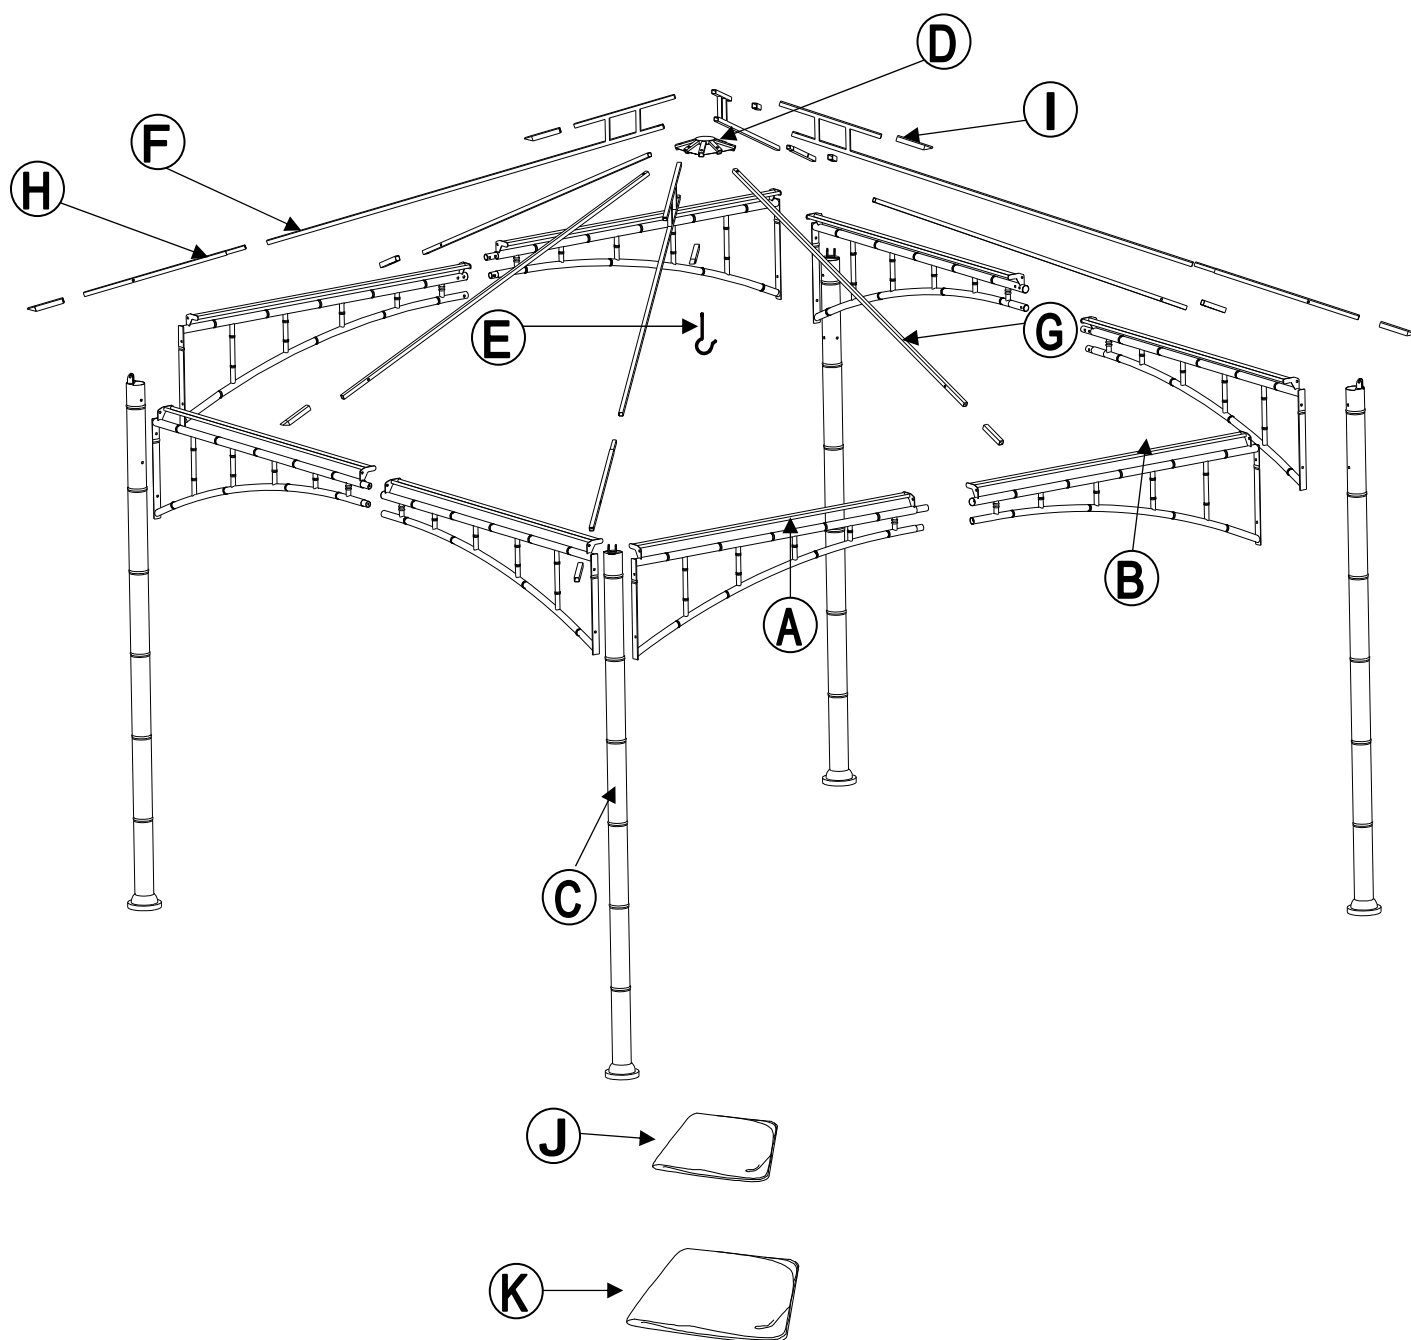

Liste de Pièces				
Étiquette	Numéro de la Pièce	Description	Quantité	Diagramme
A	P000400889	Cadre gauche	4	
B	P000400888	Cadre droit	4	
C	P000200455	Poteau	4	
D	P000501168	Raccord du grand toit	1	
E	P005800001	Crochet	1	
F	P000601332	Tube supérieur de lapoutre inclinée	4	
G	P000601334	Poutre centrale	4	
H	P000601333	Tube inférieur de la poutre inclinée	4	
I	P005700654	Ajustez le tube	12	
J	P001100547	Petite Toile	1	
K	P001100548	Grande verrière	1	