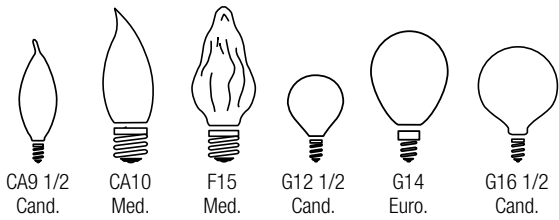

Nuvo Lighting's Neval five light chandelier in Brushed Nickel with Satin White Glass. Nuvo item number 60-5485. See the [www.nuvolighting.com](http://www.nuvolighting.com) website.

Watts	Bulb Type	Base	Satco Prod. #	Lamp Code	Volts	Finish	M.O.L. Inches	Filament	Initial Lumens	Avg. Rated Hours	Pkg. Type	Master/Inner Carton	Notes	
40	CA9 1/2	Cand.	S3275	40CA9 1/2	120	Clear	3 7/8	CC-2V	370	1500	Box	500/25		
			S3775	40CA9 1/2	120	Clear	3 7/8	CC-2V	370	1500	CD/2	120/10		
			S4466	KR40CA9 1/2	120	Clear	3 15/16	CC-2V	380	2500	Box	500/25	1	
			A3675	40CA9 1/2	130	Clear	3 15/16	CC-2V	370	2500	Box	500/25		
			S3279	40CA9 1/2/F	120	Frost	3 15/16	CC-2V	384	1500	Box	500/25		
			S3779	40CA9 1/2/F	120	Frost	3 15/16	CC-2V	384	1500	CD/2	120/10		
	CA10	Med.	A3679	40CA9 1/2/F	130	Frost	3 15/16	CC-2V	350	2500	Box	500/25		
			S3265	40CA10	120	Clear	4 ¼	CC-2V	370	1500	Box	500/25		
			S3765†	40CA10	120	Clear	4 ¼	CC-2V	370	1500	CD/2	120/10		
			A3665	40CA10	130	Clear	4 ¼	CC-2V	360	2500	Box	500/25		
			S3268	40CA10/F	120	Frost	4 ¼	CC-2V	360	1500	Box	500/25		
			S3768	40CA10/F	120	Frost	4 ¼	CC-2V	360	1500	CD/2	120/10		
	F15	Med.	A3668	40CA10/F	130	Frost	4 ¼	CC-2V	360	2500	Box	500/25		
			S3367	40F15	120	Clear	4 ½	CC-9	350	1500	Box	300/25		
			S2767	40F15	120	Clear	4 ½	CC-9	350	1500	CD/2	120/12		
			S2768	40F15/W	120	White	4 ½	CC-9	320	1500	CD/2	120/12		
			S3368	40F15/W	120	White	4 ½	CC-9	320	1500	Box	300/25		
			S3369	40F15/AU	120	Aurora	4 ½	CC-9	335	1500	Box	300/25		
	G12 1/2	Cand.	S2769	40F15/AU	120	Aurora	4 ½	CC-9	335	1500	CD/2	120/12		
			S3370	40F15/A	120	Amber	4 ½	CC-9	–	1500	Box	300/25		
			S2770	40F15/A	120	Amber	4 ½	CC-9	–	1500	CD/2	120/12		
S3847			40G12 1/2	120	Clear	2 3/8	C-7A	370	1500	Box	500/25			
G14			Euro.	S3397	40G14	130	Clear	3 1/8	CC-9	370	1500	Box	500/25	
				S4707	40G14	130	Clear	3 1/8	CC-9	370	1500	CD/2	120/10	
	S3398	40G14/W		130	Gloss White	3 1/8	CC-9	330	1500	Box	500/25			
	S4708	40G14/W		130	Gloss White	3 1/8	CC-9	330	1500	CD/2	120/10			
G16 1/2	Cand.	S3823	40G16 1/2	120	Clear	3	CC-2V	384	1500	Box	500/25			
		S3728	40G16 1/2	120	Clear	3	CC-2V	384	1500	CD/2	120/10			
		A3923	40G16 1/2	130	Clear	3	CC-2V	360	2500	Box	500/25			
		S3754	40G16 1/2/W	120	Satin White	3	CC-2V	348	1500	CD/2	120/10			
		S3826	40G16 1/2/W	120	Satin White	3	CC-2V	348	1500	Box	500/25			
		A3926	40G16 1/2/W	130	Satin White	3	CC-2V	325	2500	Box	500/25			
		S3261	40G16 1/2/W	120	Gloss White	3	CC-2V	348	1500	Box	500/25			
		S2974 ■	40G16 1/2/VLX	120	Full Spectrum	3	CC-2V	370	2000	CD/1	50/10	3		
S3245	40G16 1/2/SL	120	Silver Crown	3	CC-2V	384	1500	Box	500/25					