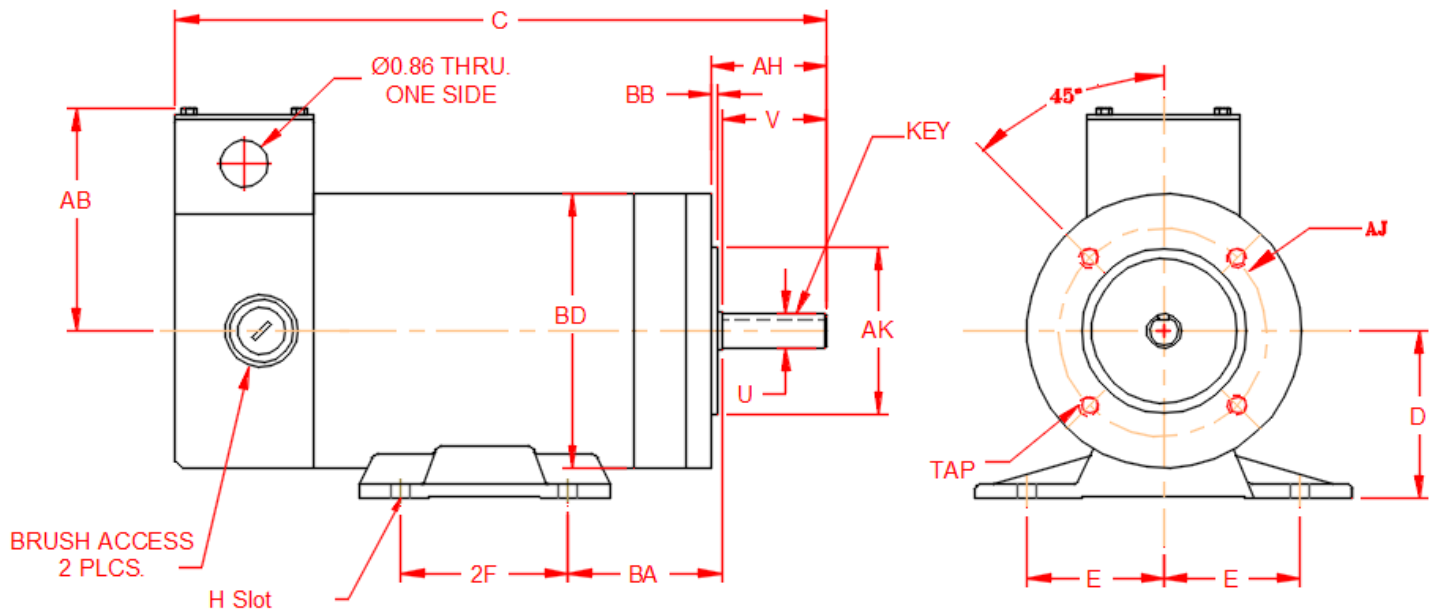

Hallmark Industries, Inc. - PM DC MOTORS

Part Number: **MD0403C**

Description: PM DC, SCR Type, 1/3 HP, 90V, TENV, 48C w/Removable Base

D	E	2F	H	U	V	AB	AH	AJ	AK	BA	BB	BD	TAP	C
3	2-1/8	2.75	11/42 SLOT	0.5	1.5	3.6	1.68	3.75	3	2.50	0.12	4.45	1/4-20 UNC	8.6

Part #	H.P.	Base RPM	Arm. Volt.	NEMA Frame	Encl.	F.L Amps	INSUL.	F.F.	Torque	Serv. Factor	App. Wgt.
MD0403C	1/3	1750	90 VDC	48C	TENV	3.7	F	1.35	12 in.lbs	1.0	16 lbs

HALLMARK INDUSTRIES, INC.

411 E. North Ave, Streamwood, IL 60107, USA • Ph: 847-301-8050 • www.hallmarkind.com